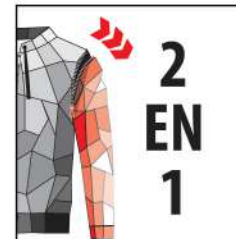

PAMPLONA - 27129

Veste manches amovibles

100% nylon matelassé 120g/m² - Manches softshell polyester 280g/m²

Turquoise, Gris/Orange | S au 3XL | A la pièce

Descriptif détaillé

- Manches amovibles par zip
- Bas de corps et poignets en bord côte élastiqués
- Fermeture centrale par zip avec protège menton
- Poche poitrine verticale zippée avec un patch intérieur pour passage fil écouteurs
- Deux poches basses zippées
- Deux poches plaquées intérieures

Patch intérieur
poche poitrine
pour passage
fil écouteurs

Manches
amovibles
par zip

Version sans manches

WORKSTONE®