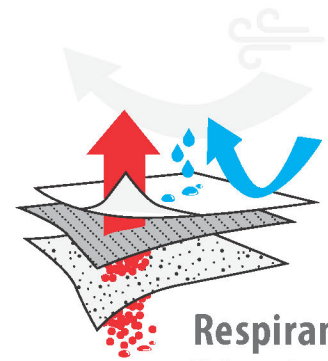

Confort et sécurité

27854-CANASTRA / Veste softshell

100% polyester 295g/m² - 94% polyester 6% spandex 290g/m²

Intérieur polaire softshell

Coloris : Gris

Tailles : S au 3XL

À la pièce

Capuche amovible
par zip avec lien de serrage

Avec flash

Micro-rayures intégrées dans le tissu
permettant de réfléchir la lumière.

Rétro-réfléchissant

Respirant
Déperlant
Coupe-vent

Poche poitrine zippée
étanchéifiée avec passage
fil écouteurs

Double poignet en polyamide
jersey avec passage pouce

Poches basses verticales zippées
avec rabat

Dos allongé pour une meilleure
protection lombaire

Fermeture par zip central étanchéifié
avec protège menton

- + Deux poches intérieures
- + Intérieur col chaud et doux