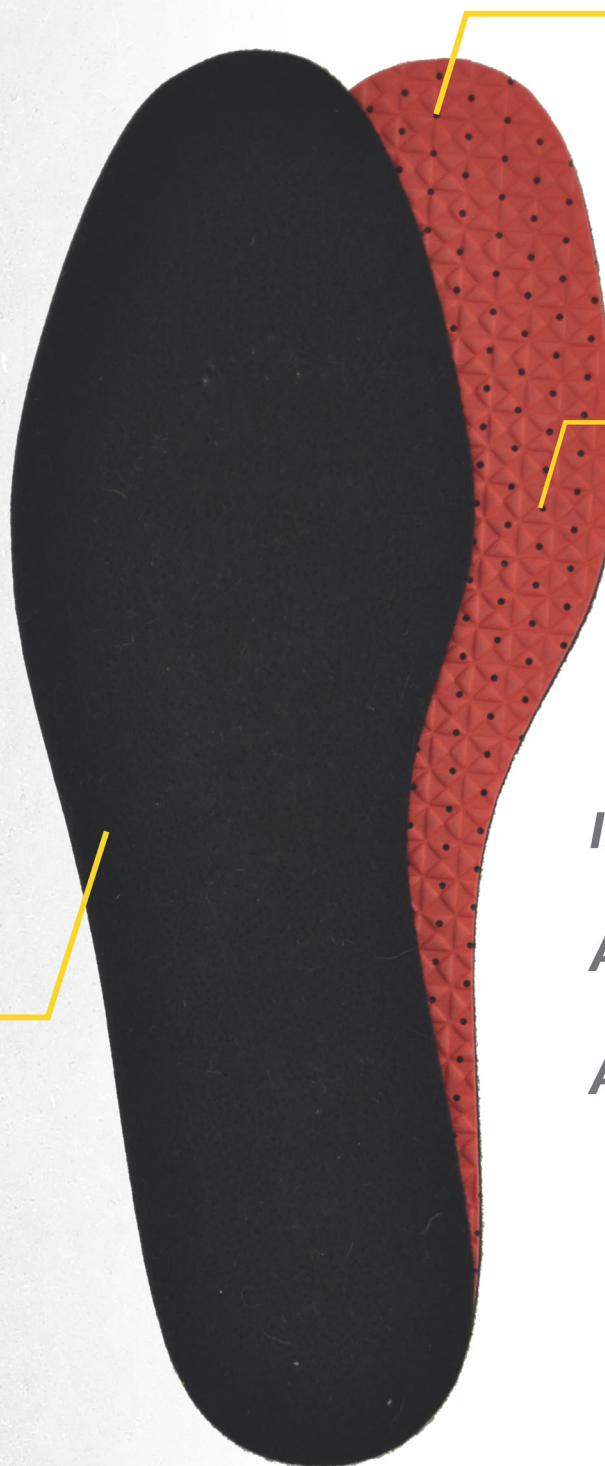

**La semelle confort
spécial travail
pour toutes saisons !**

19849-MARNE / Semelle de propreté

100% viscose sur charbon

Traitement **SANITIZED®**

Coloris Noir

Pointures : du 35 au 47

À la pièce

**SPÉCIALEMENT CONÇUE POUR LES BOTTES
ET CHAUSSURES DE TRAVAIL**

*Dessous en latex alvéolé pour plus
de confort lors de la marche*

*Perforations pour améliorer
la ventilation des pieds*

*Dessus en feutrine pour lutter
efficacement contre le froid.
Avec lit de charbon actif contre
l'humidité et les odeurs*